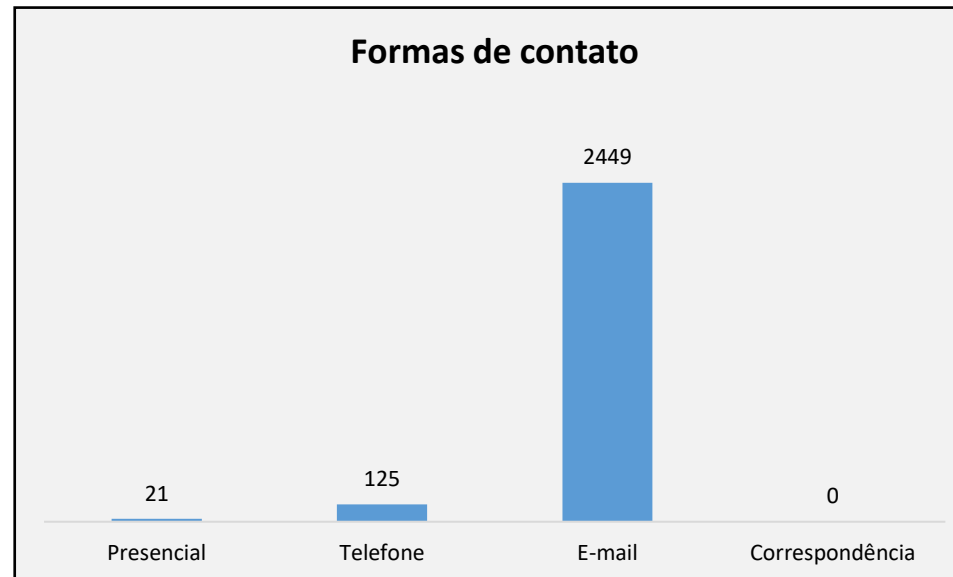

CCR Via Oeste

Manifestações Concluídas - 2º Semestre 2024

Tipo De Manifestação	Total
Elogio	28
Sugestão	7
Solicitação de Providência	1777
Reclamação	778
Denúncia	5
Total	2595

Tipo de Manifestação

Tipo De Manifestação	Presencial	Telefone	Email	Correspondencia)	Sistema	Total
Reclamação	0	2	776	0	0	778
Denúncia	0	0	5	0	0	5
Outros	0	0	0	0	0	0
Elogio	0	0	28	0	0	28
Sugestão	0	2	5	0	0	7
Solicitação de Providência	21	121	1635	0	0	1777
Total	21	125	2449	0	0	2595