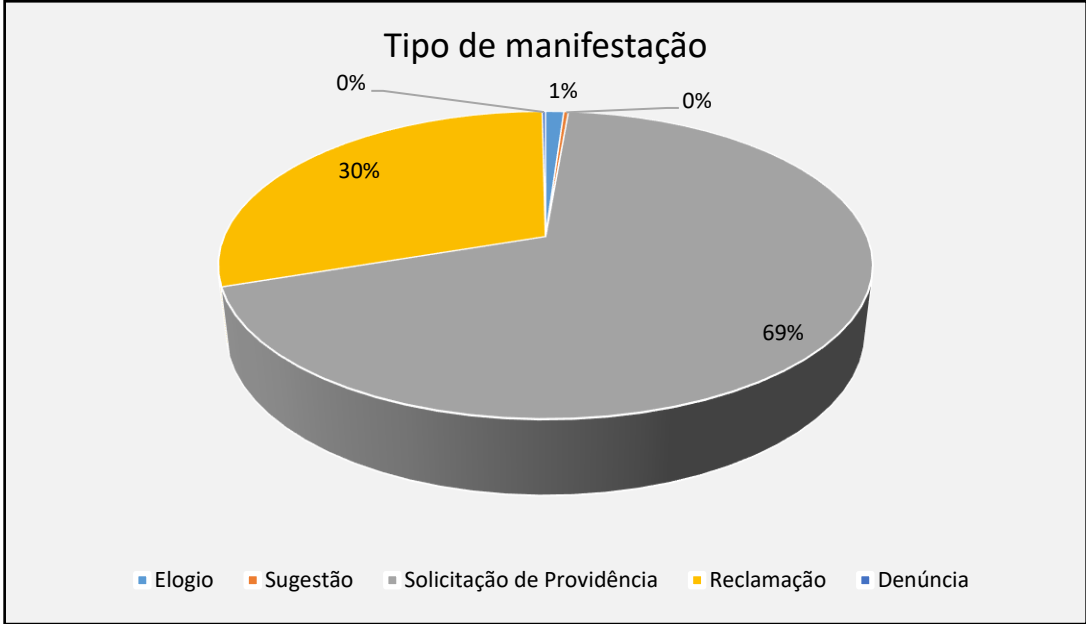

An aerial photograph of a wide, multi-lane highway with a prominent green grassy median. The highway is flanked by complex interchange systems with multiple overpasses and ramps. In the background, a dense urban area with various buildings and a city skyline is visible under a clear sky. The text 'CCR Via Oeste' is overlaid in the center of the image.

CCR Via Oeste

Manifestações Concluídas - 2º Semestre 2024

Tipo De Manifestação	Total
Elogio	28
Sugestão	7
Solicitação de Providência	1777
Reclamação	778
Denúncia	5
Total	2595

Tipo de Manifestação

Tipo De Manifestação	Presencial	Telefone	Email	Correspondencia)	Sistema	Total
Reclamação	0	2	776	0	0	778
Denúncia	0	0	5	0	0	5
Outros	0	0	0	0	0	0
Elogio	0	0	28	0	0	28
Sugestão	0	2	5	0	0	7
Solicitação de Providência	21	121	1635	0	0	1777
Total	21	125	2449	0	0	2595