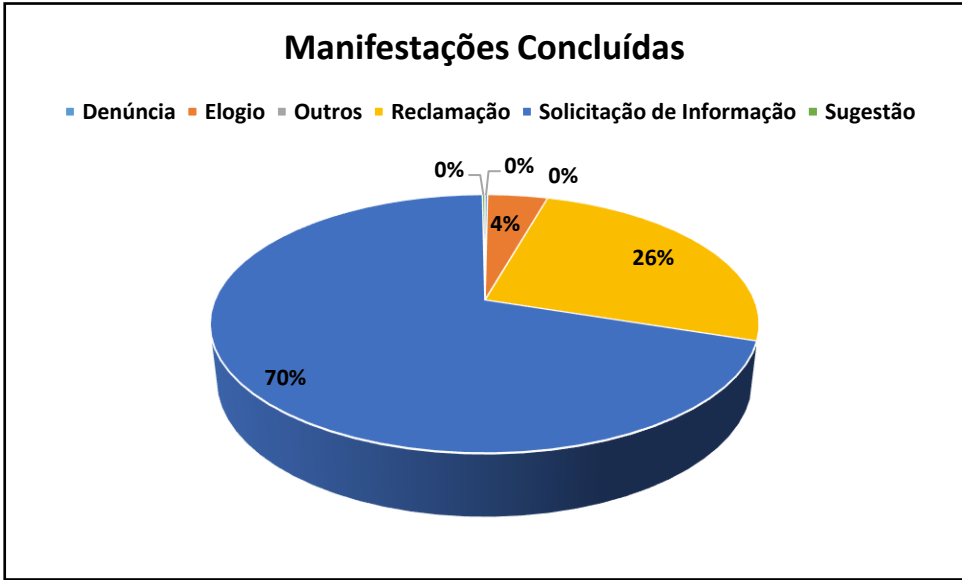

An aerial photograph of a wide, multi-lane highway with a green median. The highway is flanked by large, circular interchange ramps. In the background, a city skyline with various buildings and hills is visible under a clear sky. The text 'CCR Via Oeste' is overlaid in the center of the image.

CCR Via Oeste

Manifestações Concluídas - 1º Semestre 2024

Tipo De Manifestação	Total
Denúncia	9
Elogio	209
Outros	0
Reclamação	1265
Solicitação de Informação	3448
Sugestão	9
Total	4940

Tipo de Manifestação