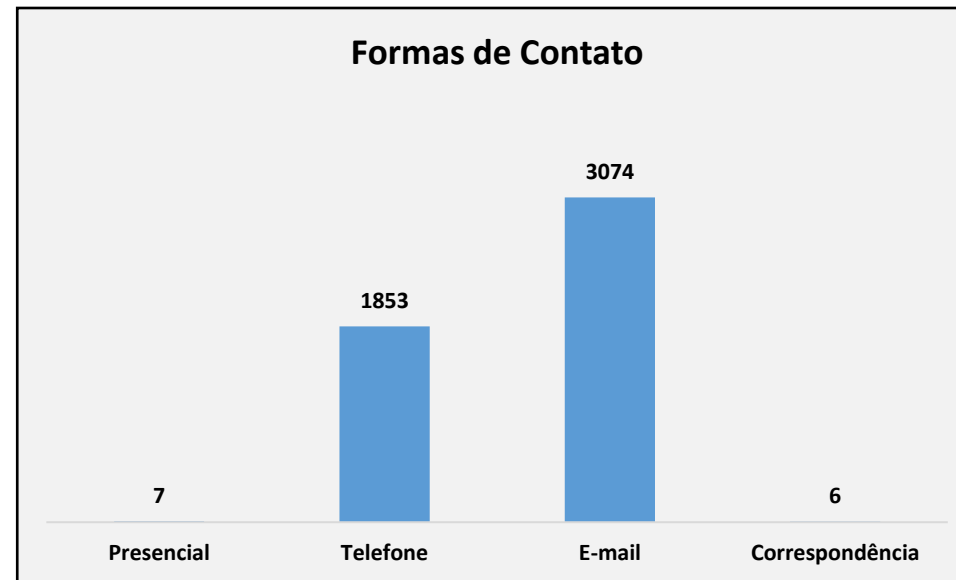

CCR Via Oeste

Manifestações Concluídas - 1º Semestre 2024

Tipo De Manifestação	Total
Denúncia	9
Elogio	209
Outros	0
Reclamação	1265
Solicitação de Informação	3448
Sugestão	9
Total	4940

Tipo de Manifestação

Tipo De Manifestação	Presencial	Telefone	Email	Correspondencia)	Sistema	Total
Reclamação	2	504	758	1	0	1265
Denúncia	0	6	3	0	0	9
Outros	0	0	0	0	0	0
Elogio	0	177	32	0	0	209
Sugestão	0	3	6	0	0	9
Solicitação de Informação	5	1163	2275	5	0	3448
Total	7	1853	3074	6	0	4940