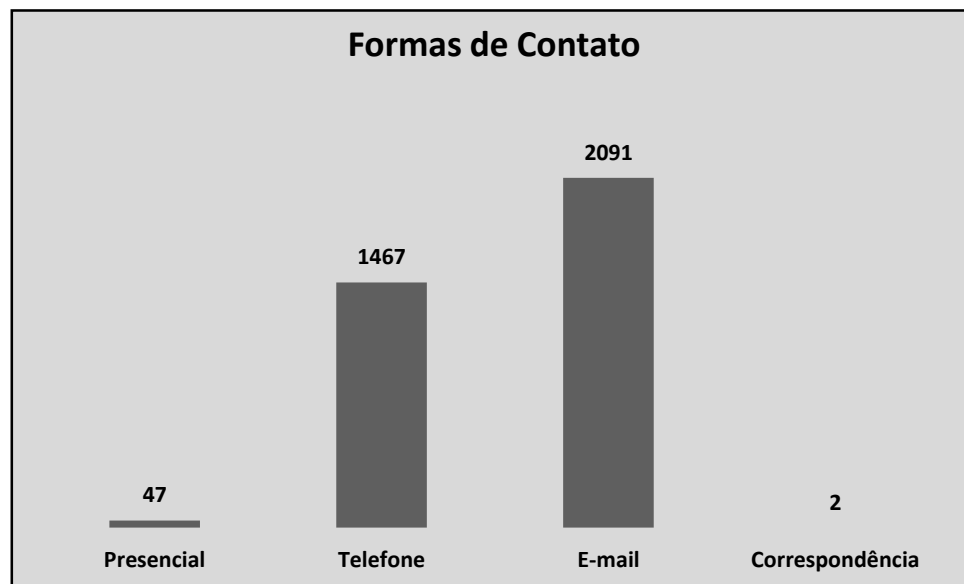

CCR Via Oeste

Manifestações Concluídas - 1º Semestre 2021

Tipo De Manifestação	Total
Denúncia	9
Elogio	18
Outros	0
Reclamação	536
Solicitação de Informação	3029
Sugestão	15
Total	3607

Tipo de Manifestação

Tipo De Manifestação	Presencial	Telefone	E-mail	Correspondência	Sistema	Total
Denúncia	1	6	2	0	0	9
Elogio	0	3	15	0	0	18
Outros	0	0	0	0	0	0
Reclamação	1	313	222	0	0	536
Solicitação de Informação	45	1135	1847	2	0	3029
Sugestão	0	10	5	0	0	15
Total	47	1467	2091	2	0	3607