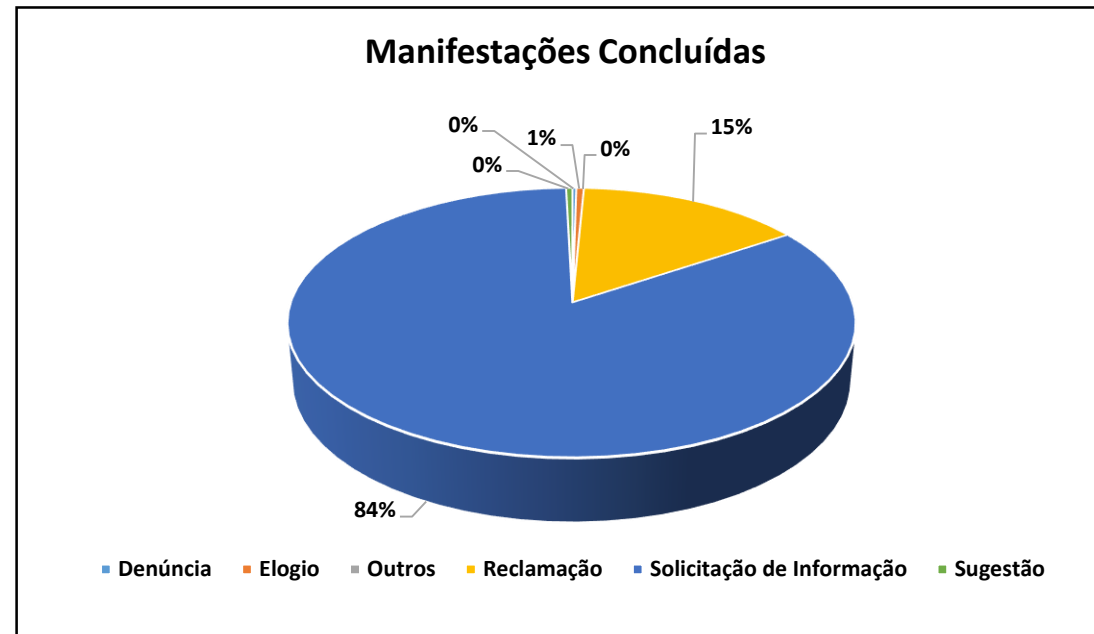

An aerial photograph of a wide, multi-lane highway with a green median. The highway is flanked by large, circular interchange ramps. In the background, a city skyline with various buildings and hills is visible under a clear sky. The text "CCR Via Oeste" is overlaid in the center of the image.

CCR Via Oeste

Manifestações Concluídas - 1º Semestre 2021

Tipo De Manifestação	Total
Denúncia	9
Elogio	18
Outros	0
Reclamação	536
Solicitação de Informação	3029
Sugestão	15
Total	3607

Tipo de Manifestação