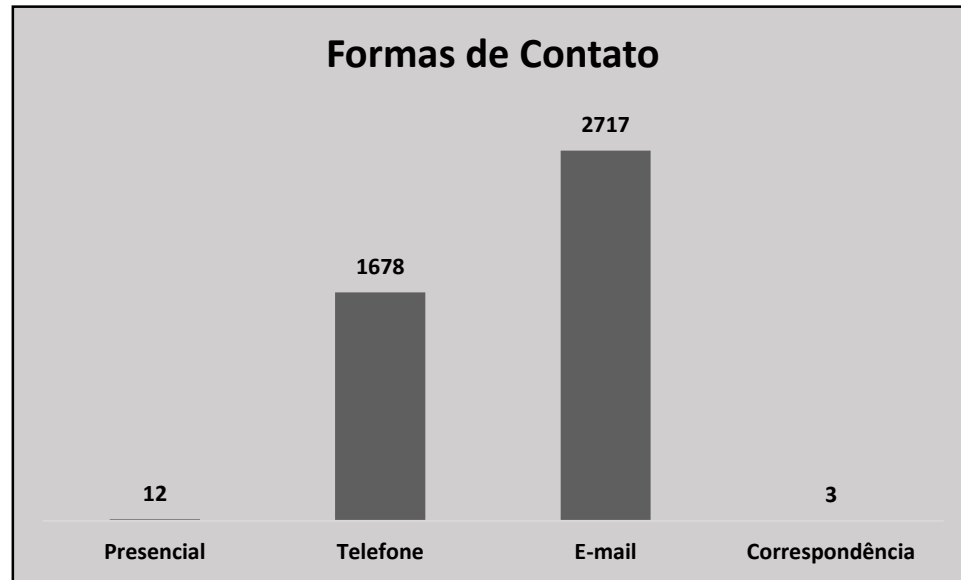

## Tipo de Manifestação

Tipo De Manifestação	Presencial	Telefone	Email	Correspondencia)	Sistema	Total
Denúncia	0	1	2	0	0	3
Elogio	0	104	20	0	0	124
Outros	0	42	47	0	0	89
Reclamação	2	425	800	0	0	1227
Solicitação de Informação	10	1099	1838	3	0	2950
Sugestão	0	7	10	0	0	17
<b>Total</b>	<b>12</b>	<b>1678</b>	<b>2717</b>	<b>3</b>	<b>0</b>	<b>4410</b>