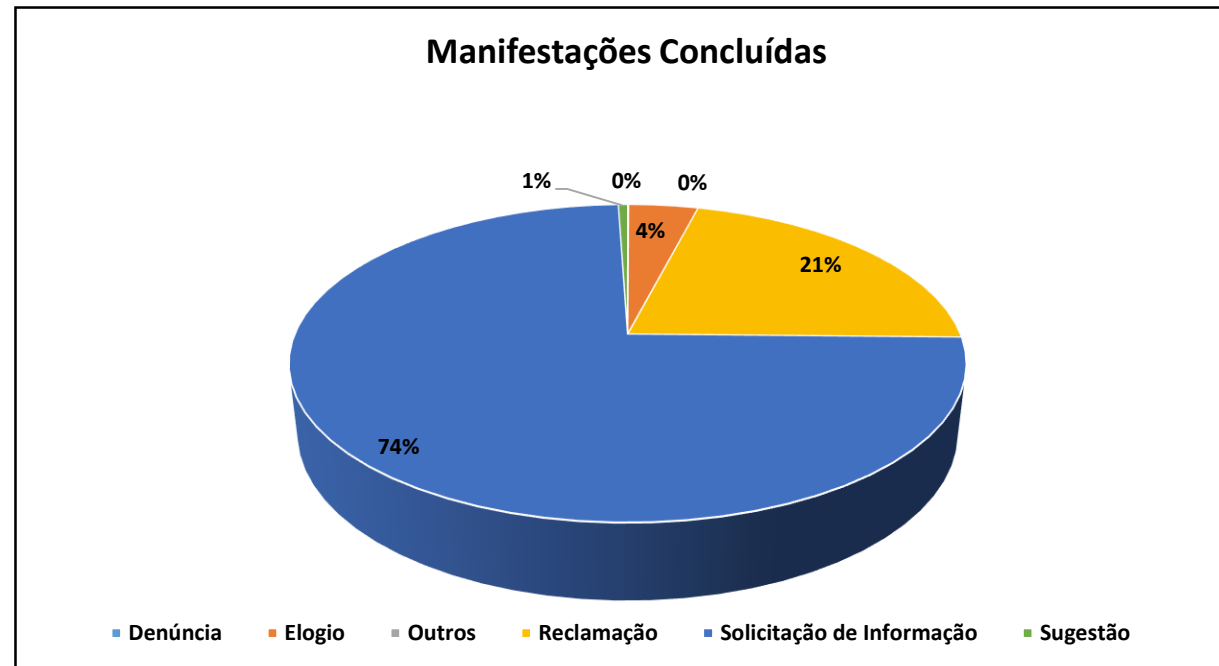

An aerial photograph of a wide, multi-lane highway with a green median. The highway is flanked by large, circular interchange ramps. In the background, a city skyline with various buildings and hills is visible under a clear sky. The text 'CCR Via Oeste' is overlaid in the center of the image.

CCR Via Oeste

Manifestações Concluídas - 2º Semestre 2022

Tipo De Manifestação	Total
Denúncia	2
Elogio	142
Outros	0
Reclamação	764
Solicitação de Informação	2660
Sugestão	19
Total	3587

Tipo de Manifestação