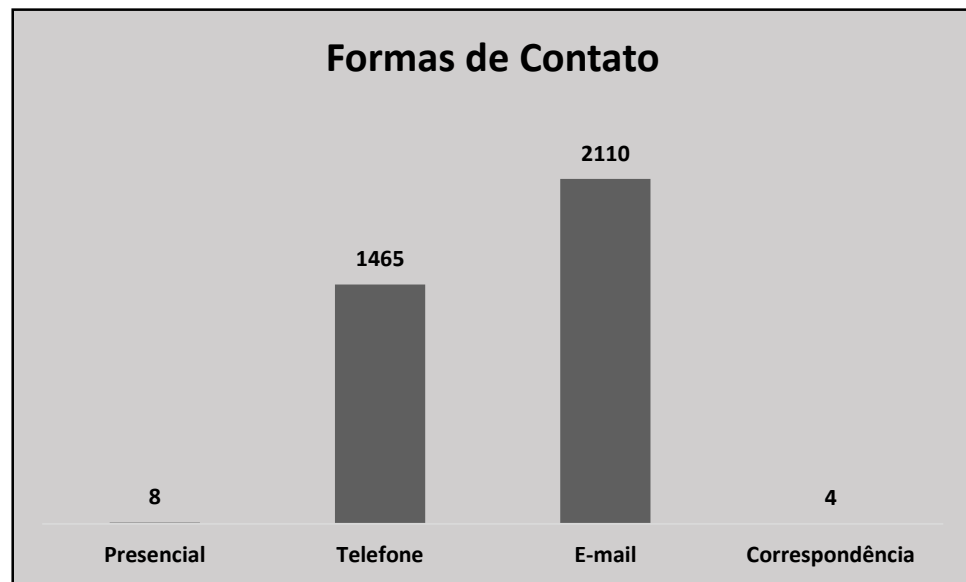

CCR Via Oeste

Manifestações Concluídas - 2º Semestre 2022

Tipo De Manifestação	Total
Denúncia	2
Elogio	142
Outros	0
Reclamação	764
Solicitação de Informação	2660
Sugestão	19
Total	3587

Tipo de Manifestação

Tipo De Manifestação	Presencial	Telefone	Email	Correspondencia)	Sistema	Total
Denúncia	0	2	0	0	0	2
Elogio	0	129	13	0	0	142
Outros	0	0	0	0	0	0
Reclamação	1	313	448	2	0	764
Solicitação de Informação	7	1011	1640	2	0	2660
Sugestão	0	10	9	0	0	19
Total	8	1465	2110	4	0	3587